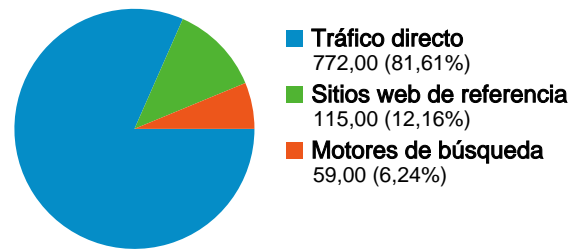

Fuentes de tráfico principales

Fuentes	Visitas	Porcentaje de visitas
(direct) ((none))	772	81,61%
google (organic)	57	6,03%
canarias4x4.es (referral)	46	4,86%
co111w.col111.mail.live.com	26	2,75%
foro4x4.mforos.com (referral)	16	1,69%

Palabras clave	Visitas	Porcentaje de visitas
canarias4x4.es	11	18,64%
4x4 en canarias tiendas	5	8,47%
canarias4x4.com	3	5,08%
1 concentracion jeep canarias	2	3,39%
1ª concentracion jeep	2	3,39%