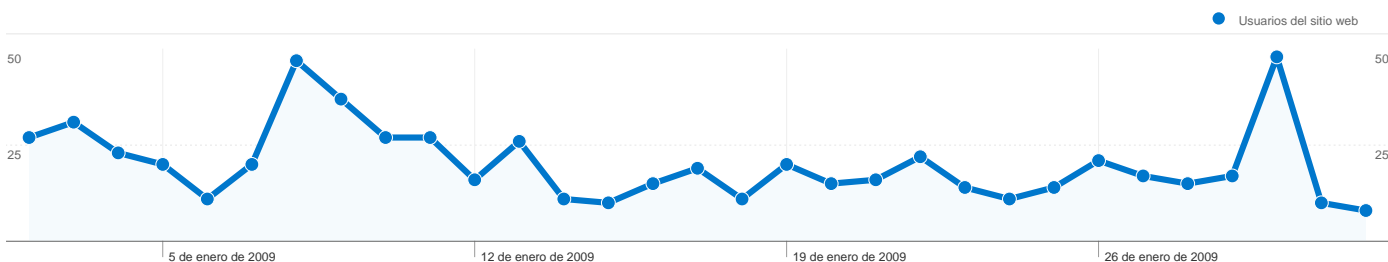

Usuarios del sitio web
387

Visión general del contenido

Páginas	Páginas vistas	Porcentaje de páginas vistas
/web/	1.241	27,19%
/web/index.php?option=com_p	346	7,58%
/web/index.php?option=com_a	226	4,95%
/web/index.php?option=com_s	135	2,96%
/web/index.php?option=com_s	134	2,94%

Visión general de las fuentes de tráfico

Gráfico de visitas por ubicación world

387 usuarios han visitado este sitio.

946 Visitas

387 Usuario único absoluto

4.565 Páginas vistas

4,83 Promedio de páginas vistas

Visión general de las fuentes de tráfico

02/01/2009 - 01/02/2009

En comparación con: Sitio

Todas las fuentes de tráfico han enviado un total de 946 visitas.

81,61% Tráfico directo

12,16% Sitios web de referencia

Gráfico de visitas por ubicación

En comparación con: Sitio

946 visitas provinieron de 15 países/territorios.

Uso del sitio

País/territorio	Visitas	Páginas/visita	Promedio de tiempo en el sitio	Porcentaje de visitas nuevas	Porcentaje de abandonos
Visitas 946 Porcentaje del total del sitio: 100,00%	Páginas/visita 4,83 Promedio del sitio: 4,83 (0,00%)	Promedio de tiempo en el sitio 00:04:23 Promedio del sitio: 00:04:23 (0,00%)	Porcentaje de visitas nuevas 40,06% Promedio del sitio: 40,06% (0,00%)	Porcentaje de abandonos 46,93% Promedio del sitio: 46,93% (0,00%)	
Spain	872	5,02	00:04:35	36,12%	44,95%
Argentina	19	5,79	00:05:47	63,16%	31,58%
United States	16	2,00	00:00:20	93,75%	75,00%
Germany	10	1,00	00:00:00	100,00%	100,00%
Ireland	6	1,00	00:00:00	100,00%	100,00%
France	5	1,00	00:00:00	100,00%	100,00%
Switzerland	5	1,00	00:00:00	100,00%	100,00%
Chile	4	1,50	00:01:25	50,00%	50,00%
United Kingdom	2	1,00	00:00:00	100,00%	100,00%
El Salvador	2	1,50	00:00:22	100,00%	50,00%