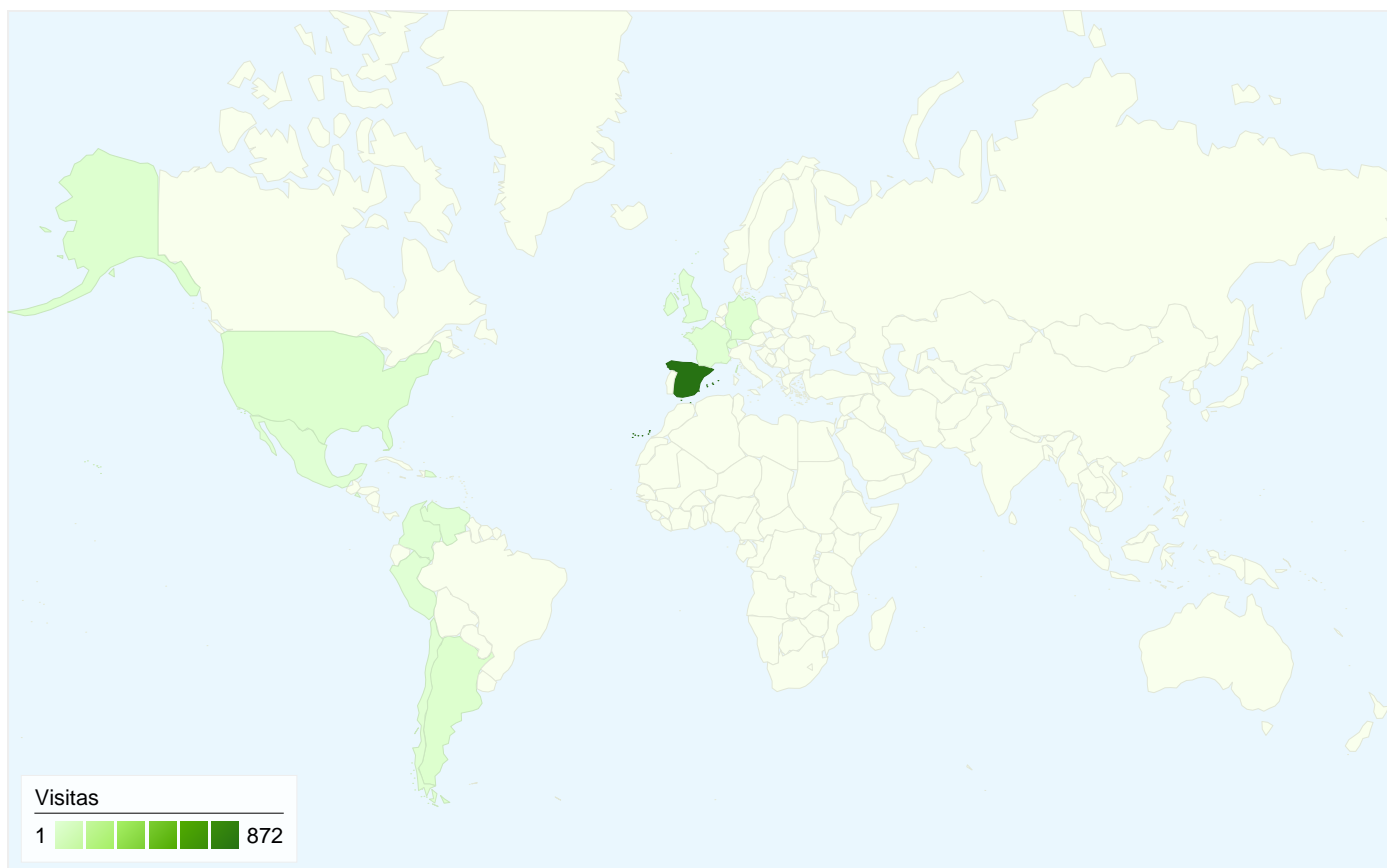

Visión general de las fuentes de tráfico

Gráfico de visitas por ubicación world

387 usuarios han visitado este sitio.

946 Visitas

387 Usuario único absoluto

4.565 Páginas vistas

4,83 Promedio de páginas vistas

 **4.565** Páginas vistas

 **3.048** Visitas únicas

 **46,93%** Porcentaje de abandonos

Contenido principal

Páginas	Páginas vistas	Porcentaje de páginas vistas
/web/	1.241	27,19%
/web/index.php?option=com_phocagallery&view=categories<e	346	7,58%
/web/index.php?option=com_agora&Itemid=56	226	4,95%
/web/index.php?option=com_seyret&Itemid=69	135	2,96%
/web/index.php?option=com_sobi2&Itemid=37	134	2,94%

Gráfico de visitas por ubicación

En comparación con: Sitio

946 visitas provinieron de 15 países/territorios.

Uso del sitio

País/territorio	Visitas	Páginas/visita	Promedio de tiempo en el sitio	Porcentaje de visitas nuevas	Porcentaje de abandonos
Visitas 946 Porcentaje del total del sitio: 100,00%	Páginas/visita 4,83 Promedio del sitio: 4,83 (0,00%)	Promedio de tiempo en el sitio 00:04:23 Promedio del sitio: 00:04:23 (0,00%)	Porcentaje de visitas nuevas 40,06% Promedio del sitio: 40,06% (0,00%)	Porcentaje de abandonos 46,93% Promedio del sitio: 46,93% (0,00%)	
Spain	872	5,02	00:04:35	36,12%	44,95%
Argentina	19	5,79	00:05:47	63,16%	31,58%
United States	16	2,00	00:00:20	93,75%	75,00%
Germany	10	1,00	00:00:00	100,00%	100,00%
Ireland	6	1,00	00:00:00	100,00%	100,00%
France	5	1,00	00:00:00	100,00%	100,00%
Switzerland	5	1,00	00:00:00	100,00%	100,00%
Chile	4	1,50	00:01:25	50,00%	50,00%
United Kingdom	2	1,00	00:00:00	100,00%	100,00%
El Salvador	2	1,50	00:00:22	100,00%	50,00%