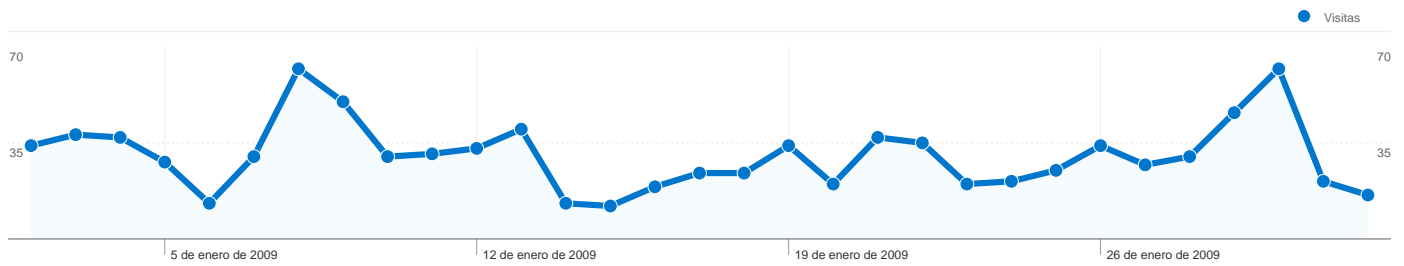

Visión general de las fuentes de tráfico

Gráfico de visitas por ubicación world

387 usuarios han visitado este sitio.

946 Visitas

387 Usuario único absoluto

4.565 Páginas vistas

4,83 Promedio de páginas vistas

00:04:23 Tiempo en el sitio

46,93% Porcentaje de abandonos

40,06% Nuevas visitas

Perfil técnico

Navegador	Visitas	Porcentaje de visitas	Velocidad de conexión	Visitas	Porcentaje de visitas
Internet Explorer	725	76,64%	Unknown	450	47,57%
Firefox	170	17,97%	DSL	403	42,60%
Safari	19	2,01%	Cable	81	8,56%
Chrome	11	1,16%	T1	10	1,06%
Mozilla	8	0,85%	Dialup	2	0,21%

Visión general de las fuentes de tráfico

02/01/2009 - 01/02/2009

En comparación con: Sitio

Todas las fuentes de tráfico han enviado un total de 946 visitas.

81,61% Tráfico directo

12,16% Sitios web de referencia

Gráfico de visitas por ubicación

En comparación con: Sitio

946 visitas provinieron de 15 países/territorios.

Uso del sitio

País/territorio	Visitas	Páginas/visita	Promedio de tiempo en el sitio	Porcentaje de visitas nuevas	Porcentaje de abandonos
Visitas 946 Porcentaje del total del sitio: 100,00%	Páginas/visita 4,83 Promedio del sitio: 4,83 (0,00%)	Promedio de tiempo en el sitio 00:04:23 Promedio del sitio: 00:04:23 (0,00%)	Porcentaje de visitas nuevas 40,06% Promedio del sitio: 40,06% (0,00%)	Porcentaje de abandonos 46,93% Promedio del sitio: 46,93% (0,00%)	
Spain	872	5,02	00:04:35	36,12%	44,95%
Argentina	19	5,79	00:05:47	63,16%	31,58%
United States	16	2,00	00:00:20	93,75%	75,00%
Germany	10	1,00	00:00:00	100,00%	100,00%
Ireland	6	1,00	00:00:00	100,00%	100,00%
France	5	1,00	00:00:00	100,00%	100,00%
Switzerland	5	1,00	00:00:00	100,00%	100,00%
Chile	4	1,50	00:01:25	50,00%	50,00%
United Kingdom	2	1,00	00:00:00	100,00%	100,00%
El Salvador	2	1,50	00:00:22	100,00%	50,00%