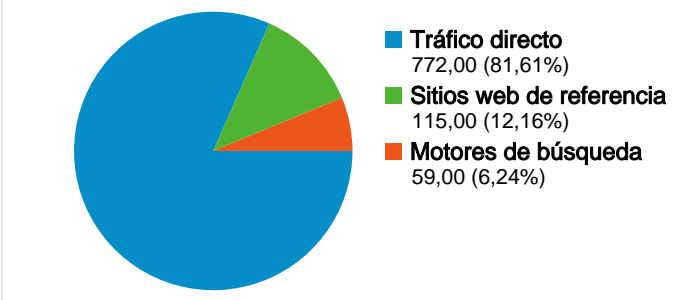

Usuarios del sitio web
387

Visión general del contenido

Páginas	Páginas vistas	Porcentaje de páginas vistas
/web/	1.241	27,19%
/web/index.php?option=com_p	346	7,58%
/web/index.php?option=com_a	226	4,95%
/web/index.php?option=com_s	135	2,96%
/web/index.php?option=com_s	134	2,94%

Visión general de las fuentes de tráfico

Gráfico de visitas por ubicación world

387 usuarios han visitado este sitio.

946 Visitas

387 Usuario único absoluto

4.565 Páginas vistas

4,83 Promedio de páginas vistas

00:04:23 Tiempo en el sitio

46,93% Porcentaje de abandonos

40,06% Nuevas visitas

Perfil técnico

Navegador	Visitas	Porcentaje de visitas	Velocidad de conexión	Visitas	Porcentaje de visitas
Internet Explorer	725	76,64%	Unknown	450	47,57%
Firefox	170	17,97%	DSL	403	42,60%
Safari	19	2,01%	Cable	81	8,56%
Chrome	11	1,16%	T1	10	1,06%
Mozilla	8	0,85%	Dialup	2	0,21%

Visión general de las fuentes de tráfico

02/01/2009 - 01/02/2009

En comparación con: Sitio

Todas las fuentes de tráfico han enviado un total de 946 visitas.

81,61% Tráfico directo

12,16% Sitios web de referencia