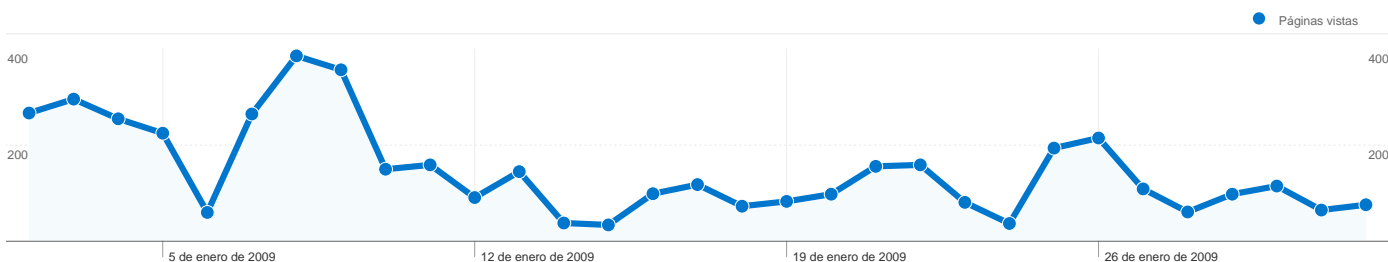

Las páginas de este sitio se han visitado un total de 4.565 veces.

4.565 Páginas vistas

3.048 Visitas únicas

46,93% Porcentaje de abandonos

Contenido principal

Páginas	Páginas vistas	Porcentaje de páginas vistas
/web/	1.241	27,19%
/web/index.php?option=com_phocagallery&view=categories&lte	346	7,58%
/web/index.php?option=com_agora&Itemid=56	226	4,95%
/web/index.php?option=com_seyret&Itemid=69	135	2,96%
/web/index.php?option=com_sobi2&Itemid=37	134	2,94%