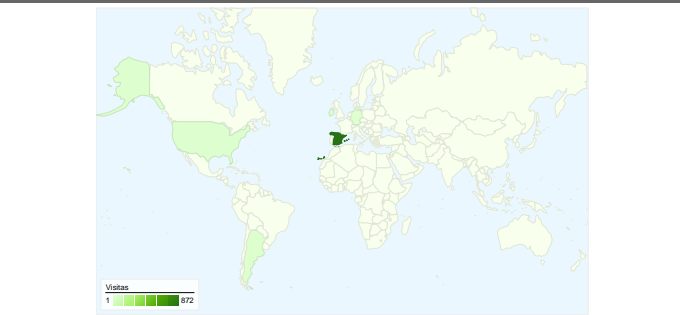

Usuarios del sitio web
387

Visión general del contenido

Páginas	Páginas vistas	Porcentaje de páginas vistas
/web/	1.241	27,19%
/web/index.php?option=com_p	346	7,58%
/web/index.php?option=com_a	226	4,95%
/web/index.php?option=com_s	135	2,96%
/web/index.php?option=com_s	134	2,94%

Visión general de las fuentes de tráfico

Gráfico de visitas por ubicación world

387 usuarios han visitado este sitio.

946 Visitas

387 Usuario único absoluto

4.565 Páginas vistas

4,83 Promedio de páginas vistas

Visión general de las fuentes de tráfico

02/01/2009 - 01/02/2009

En comparación con: Sitio

Todas las fuentes de tráfico han enviado un total de 946 visitas.

81,61% Tráfico directo

12,16% Sitios web de referencia

Gráfico de visitas por ubicación

En comparación con: Sitio

946 visitas provinieron de 15 países/territorios.

Uso del sitio

País/territorio	Visitas	Páginas/visita	Promedio de tiempo en el sitio	Porcentaje de visitas nuevas	Porcentaje de abandonos
Visitas 946 Porcentaje del total del sitio: 100,00%	Páginas/visita 4,83 Promedio del sitio: 4,83 (0,00%)	Promedio de tiempo en el sitio 00:04:23 Promedio del sitio: 00:04:23 (0,00%)	Porcentaje de visitas nuevas 40,06% Promedio del sitio: 40,06% (0,00%)	Porcentaje de abandonos 46,93% Promedio del sitio: 46,93% (0,00%)	
Spain	872	5,02	00:04:35	36,12%	44,95%
Argentina	19	5,79	00:05:47	63,16%	31,58%
United States	16	2,00	00:00:20	93,75%	75,00%
Germany	10	1,00	00:00:00	100,00%	100,00%
Ireland	6	1,00	00:00:00	100,00%	100,00%
France	5	1,00	00:00:00	100,00%	100,00%
Switzerland	5	1,00	00:00:00	100,00%	100,00%
Chile	4	1,50	00:01:25	50,00%	50,00%
United Kingdom	2	1,00	00:00:00	100,00%	100,00%
El Salvador	2	1,50	00:00:22	100,00%	50,00%